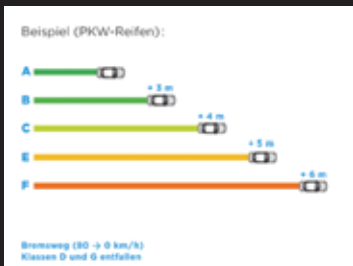

Nasshaftung

Klassen von F (längster Bremsweg) bis A (kürzester Bremsweg). Der Wirkungsgrad hängt auch hier grundsätzlich vom Fahrzeug und den Fahrbedingungen ab. Im Falle einer Vollbremsung kann sich der Bremsweg bei Komplettausstattung des Fahrzeugs mit Reifen der Klasse A im Gegensatz zur Klasse G um bis zu 30 % verkürzen. Bei einem „normalen“ Pkw mit einer Geschwindigkeit von 80 km/h kann der Bremsweg um bis zu 18 m kürzer sein*.

*auf einer durchschnittlich griffigen Fahrbahn.

Externes Rollgeräusch

Angegeben wird dieser Wert in Dezibel. Jeder zusätzlich schwarze Streifen im Piktogramm bedeutet eine Erhöhung des externen Rollgeräuschs. Das Piktogramm mit drei schwarzen Streifen bedeutet, dass das externe Rollgeräusch des Reifens den bis 2016 geltenden EU Grenzwerten entspricht. Zwei schwarze Streifen weisen darauf hin, dass das externe Rollgeräusch des Reifens den ab 2016 geltenden EU-Grenzwerten entspricht oder um bis zu 3 dB darunter liegt. Ein schwarzer Streifen signalisiert, dass das externe Rollgeräusch des Reifens die ab 2016 geltenden EU-Grenzwerte um mehr als 3 dB unterschreitet.